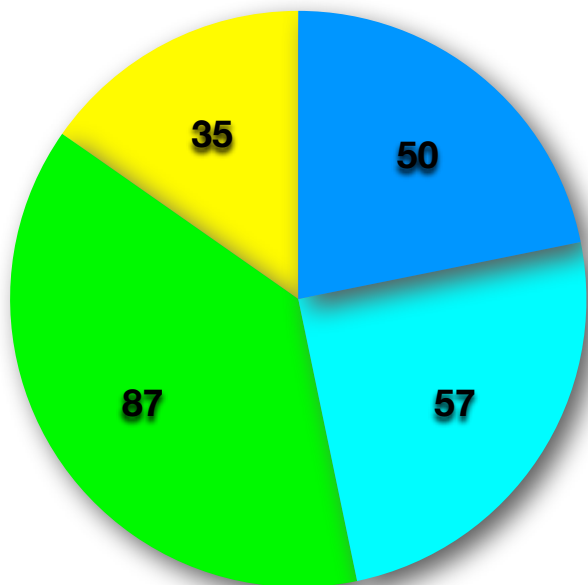

Répartition des membres à jour de cotisation

229 membres

- Membres «Hivernant Soutien»
- Membres «Hivernant»
- Membres «Club Soutien»
- Membres «Club»

44'640.00 Frs

- Cotisations Membres «Hivernant Soutien»
- Cotisations Membres «Hivernant»
- Cotisations Membres «Club Soutien»
- Cotisations Membres «Club»