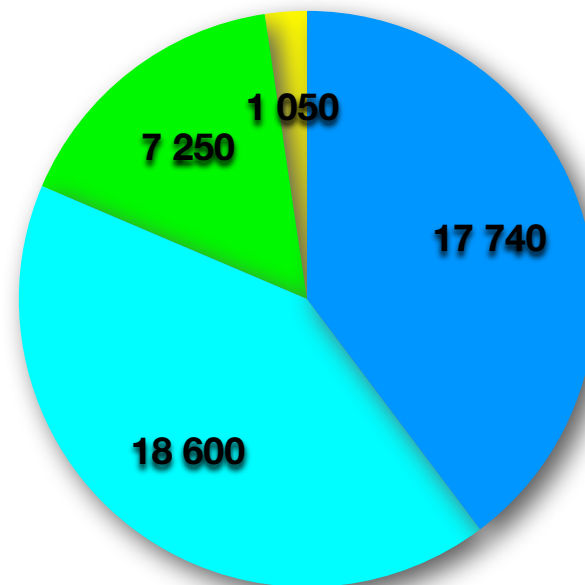

Répartition des membres à jour de cotisation

229 membres

- Membres «Hivernant Soutien»
- Membres «Hivernant»
- Membres «Club Soutien»
- Membres «Club»

44'640.00 Frs

- Cotisations Membres «Hivernant Soutien»
- Cotisations Membres «Hivernant»
- Cotisations Membres «Club Soutien»
- Cotisations Membres «Club»